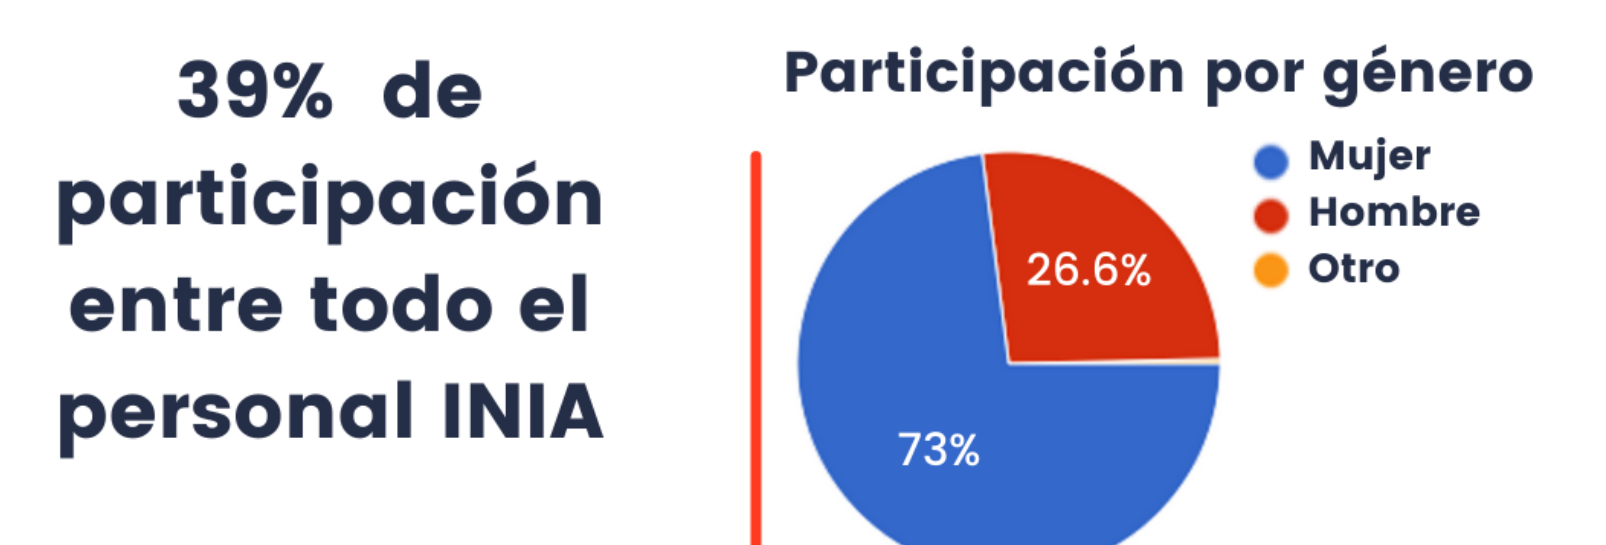

Concluida la Encuesta de Igualdad en el INIA

Gracias por vuestra colaboración

GOBIERNO DE ESPAÑA

MINISTERIO DE CIENCIA E INNOVACIÓN